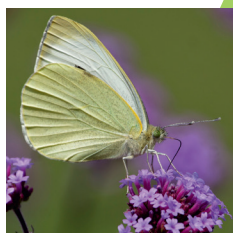

Meer weten over Park de Meet?

Bezoek onze website

www.vriendenparkdemeet.nl

Word donateur

Dankzij de inspanningen van vrijwilligers en donateurs kan Stichting Vrienden Park de Meet zich in blijven zetten voor het beheren en onderhouden van het park.

Wil je doneren? Scan de QR-code met de camera van je telefoon en kies zelf het bedrag dat je wilt doneren.

Stichting Vrienden Park de Meet
NL16 RABO 0367 8145 52